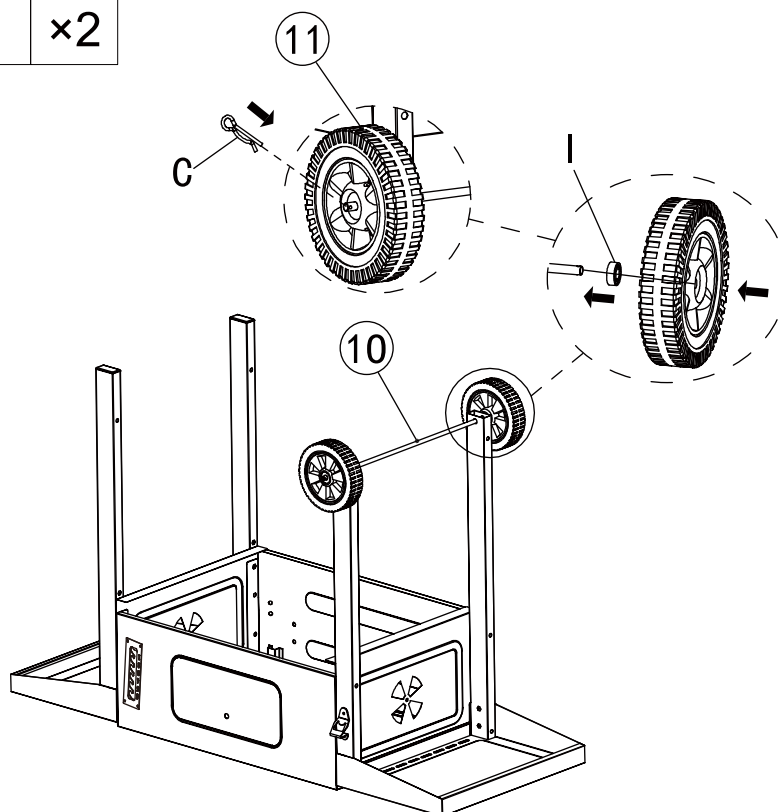

- Outils nécessaires (non inclus): Tournevis phillips et clé
- Temps nécessaire pour l'assemblage: 40 minutes
- Remarque: 1. Les côtés droit et gauche du gril sont conçus comme si vous faisiez face à l'avant du gril.
2. Le modèle est présenté à des fins d'illustration uniquement, spécifiques en nature prévalent.

1	B			×8
	F			×8

2	A			×4
	F			×4

3	A		×4
	F		×4

4	I		×2
	C		×2

5	A		×4
---	---	---	----

6	B		×2
	F		×2

7

8