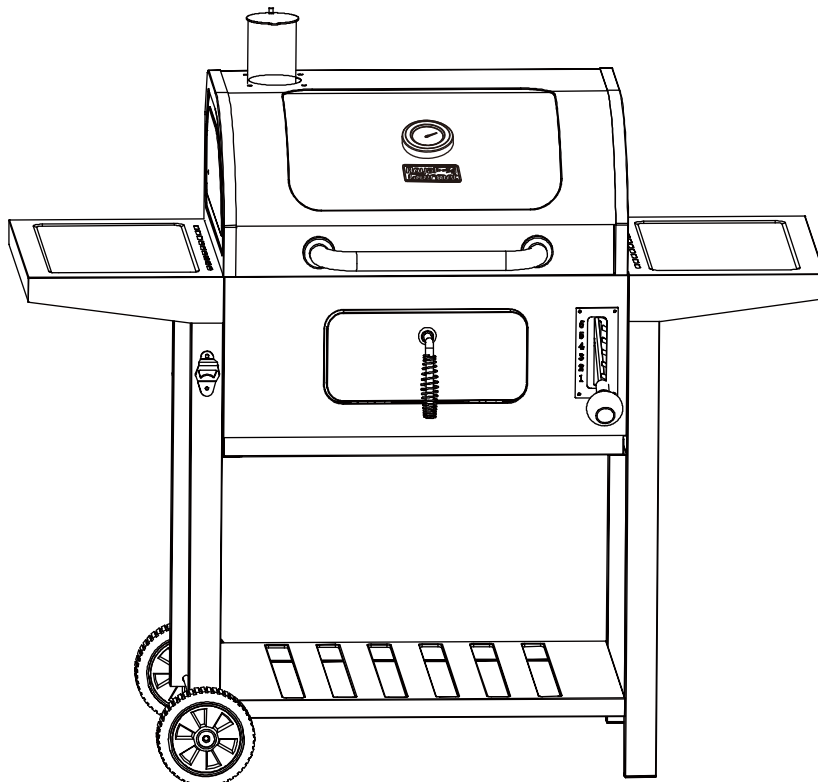

24-INCH CHARCOAL GRILL

PARRILLA DE CARBÓN DE 24 PULGADAS

GRIL À CHARBON DE 24 POUÇES

FOR YOUR SAFETY! | ¡PARA SU SEGURIDAD! | POUR VOTRE SÉCURITÉ!

Use outdoors only!
Read the instructions before
assembling and using the appliance.