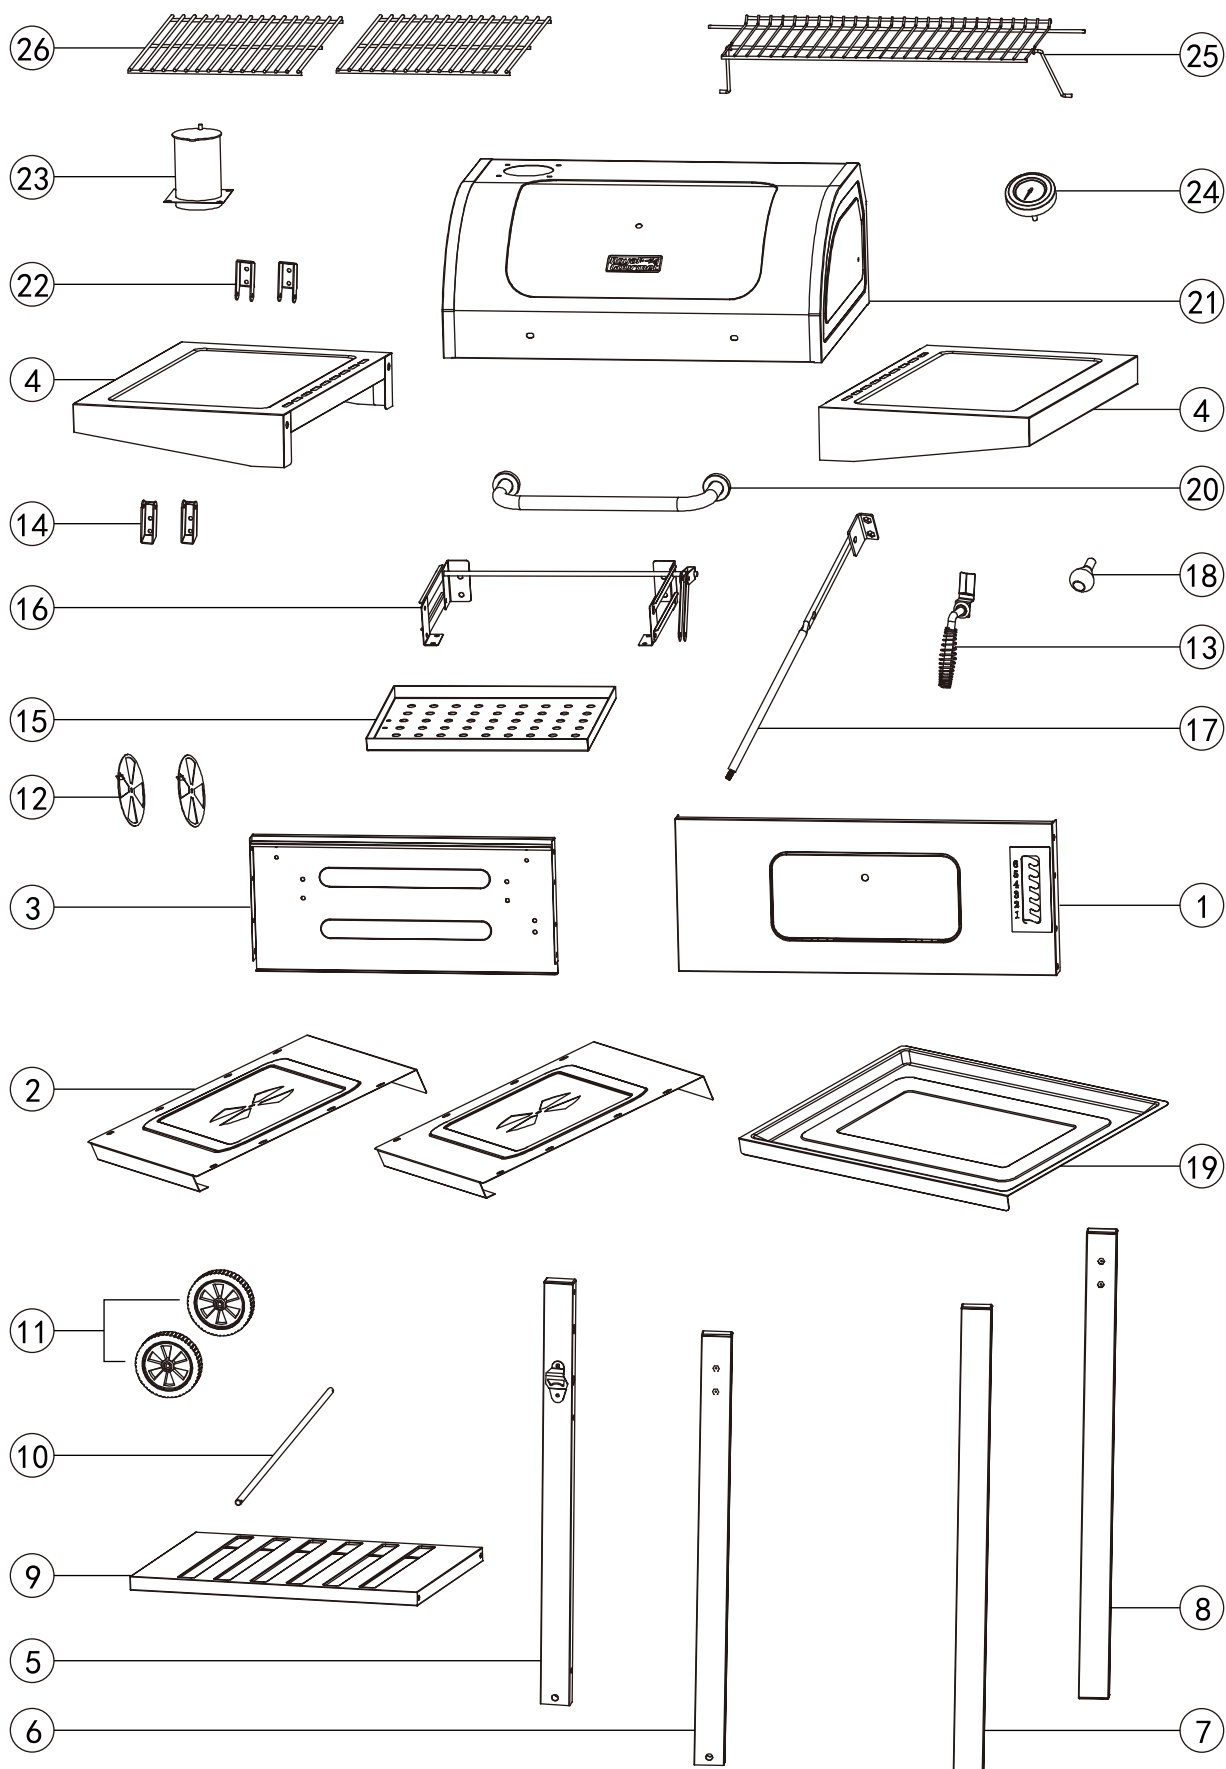

Customer Service / Servicio al Cliente / Service de Clientèle

1-800-618-6798

service@royalgourmetusa.com

Learn more at / Obtener más información en / Pour en savoir plus:

www.royalgourmetcorp.com

No.	#	QYT / CANT. / QTÉ	Description / Descripción / Description	Image / Imagen / Image
1	H-1824AX01	1	Front panel Panel frontal Panneau avant	
2	Z-1824AX03	2	Side pannel Panel lateral Panneau latéral	
3	H-1824AX02	1	Rear panel Panel trasero Panneau arrière	
4	H-CD1824010	2	Side table Mesa lateral Table d'appoint	
5	Z-1824AX05	1	Left front leg Pata delantera izquierda Jambe avant gauche	
6	Z-1824AX06	1	Left back leg Pata trasera izquierda Jambe arrière gauche	
7	Z-1824AX07	1	Right front leg Pata delantera derecha Jambe avant droite	
8	Z-1824AX08	1	Right back leg Pata trasera derecha Jambe arrière droite	
9	Z-CD1824050	1	Bottom shelf Estante inferior Étagère inférieure	
10	W-20130023	1	Wheel axle Eje de las ruedas Essieu de roue	
11	W-20130010	2	Wheel Rueda Roue	
12	Z-GC33E028	2	Damper Regulador de tiro Amortisseur	
13	W-R3017+ W-R3003	1	Door handle Tirador de la puerta Poignée de la porte	
14	W-GC33A009	2	Lower hinge Bisagra inferior Charnière inférieure	
15	Z-CD1824011	1	Charcoal pan Bandeja de carbón Bac à charbon de bois	
16	H-CD1824005	1	Charcoal pan brace Abrazadera para la bandeja de carbón Support de bac à charbon	